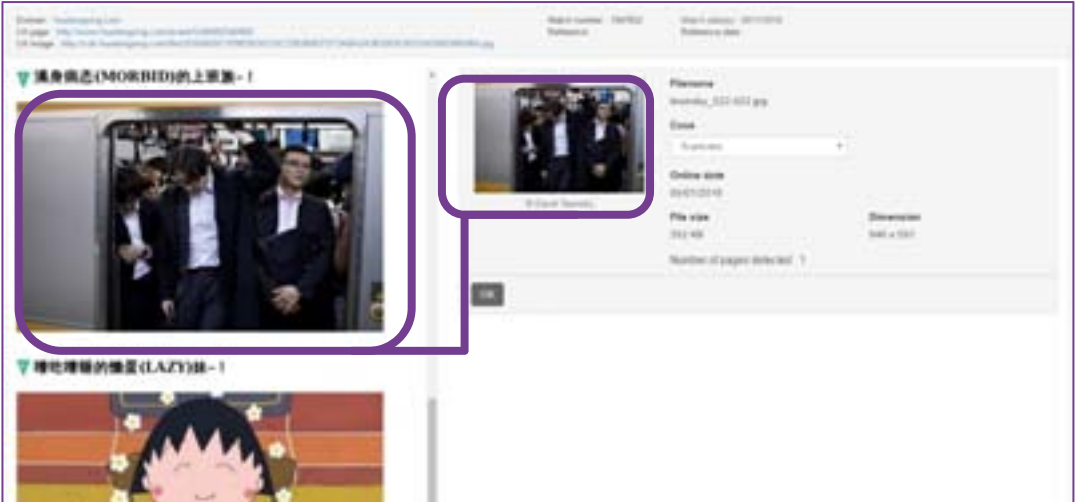

Détection web