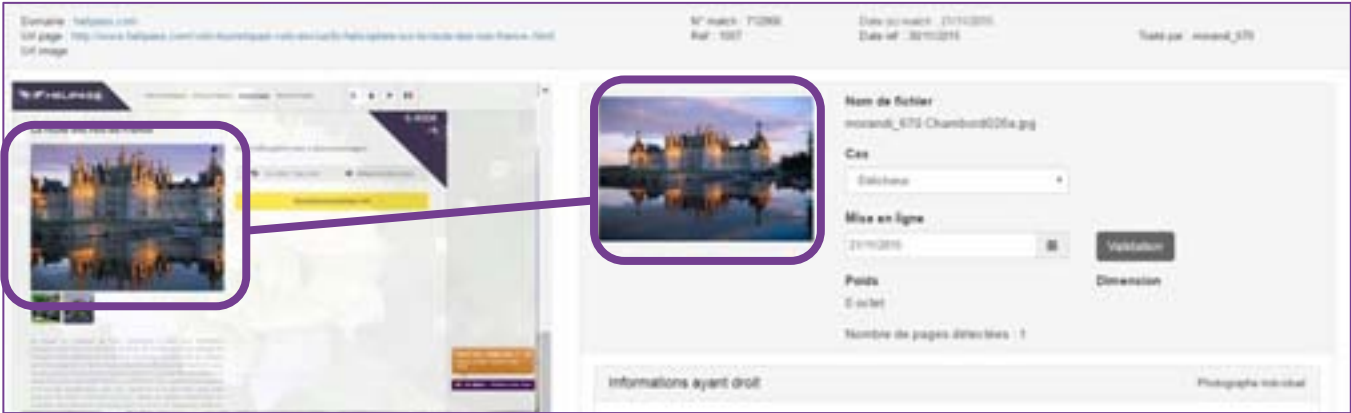

Détection web