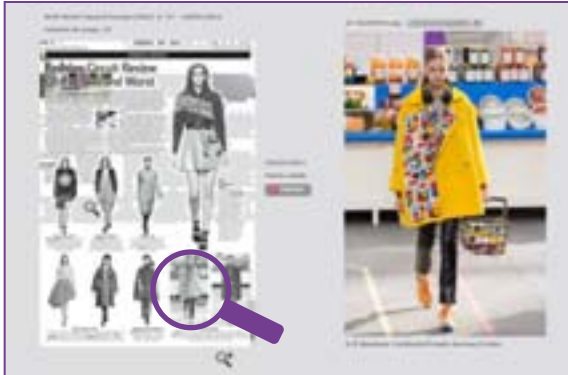

SUIVI DES PUBLICATIONS PHOTOS SUR WEB ET PAPIER

- **PixTrakk, un outil innovant pour détecter l'utilisation de vos photos**
Vérifiez, où ? quand ? comment ? par qui ? sont utilisées vos photos ou vos œuvres.
- **Le + : un service légal pour assurer le recouvrement de vos droits.**
Bénéficiez d'un service légal international qui prend en charge les coûts de recouvrement pour les photos illégalement utilisées.

TRAÇAGE DES PHOTOS

PixTrakk

- ⇒ crawl les sites web et scanne tous les magazines et journaux.
- ⇒ compare les photos moissonnées avec la base de référence photo.
- ⇒ vous indique l'utilisation de vos photos.
- ⇒ vous fournit une interface conviviale et intuitive pour fixer vos prix.

Détection malgré : montage - recadrage - détourage - colorisation
inversion d'image - passage en N&B - ajout d'éléments

Détection web

Si c'est un cas délictueux : Vous indiquez votre prix

The screenshot shows a Pix Trakk web page with a news article titled "Pourquoi une baisse du taux du livret A pourrait..." and a "Droits de reproduction" form overlay. The form contains the following information: