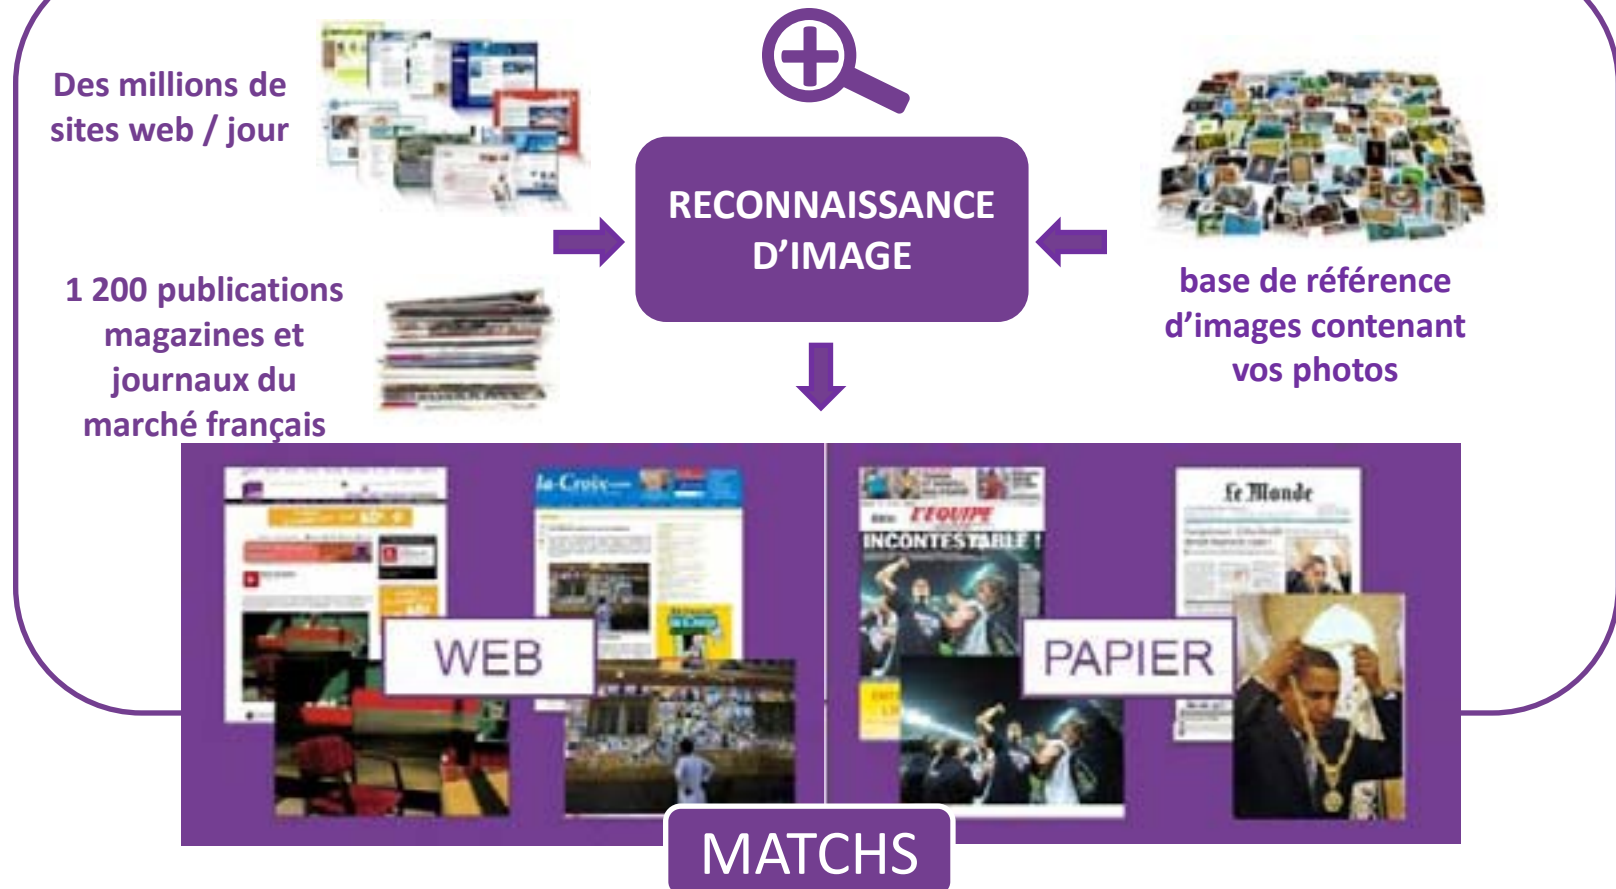

SUIVI DES PUBLICATIONS PHOTOS SUR WEB ET PAPIER

- **PixTrakk, un outil innovant pour détecter l'utilisation de vos photos**
Vérifiez, où ? quand ? comment ? par qui ? sont utilisées vos photos ou vos œuvres.
- **Le + : un service légal pour assurer le recouvrement de vos droits.**
Bénéficiez d'un service légal international qui prend en charge les coûts de recouvrement pour les photos illégalement utilisées.

TRAÇAGE DES PHOTOS

PixTrakk

- ⇒ crawl les sites web et scanne tous les magazines et journaux.
- ⇒ compare les photos moissonnées avec la base de référence photo.
- ⇒ vous indique l'utilisation de vos photos.
- ⇒ vous fournit une interface conviviale et intuitive pour fixer vos prix.

Détection malgré : montage - recadrage - détourage - colorisation
inversion d'image - passage en N&B - ajout d'éléments

Détection web

Si c'est un cas délictueux : Vous indiquez votre prix

The screenshot shows a Pix Trakk web page with a news article titled "Pourquoi une baisse du taux du livret A pourrait..." and a "Droits de reproduction" form overlay. The form contains the following information: